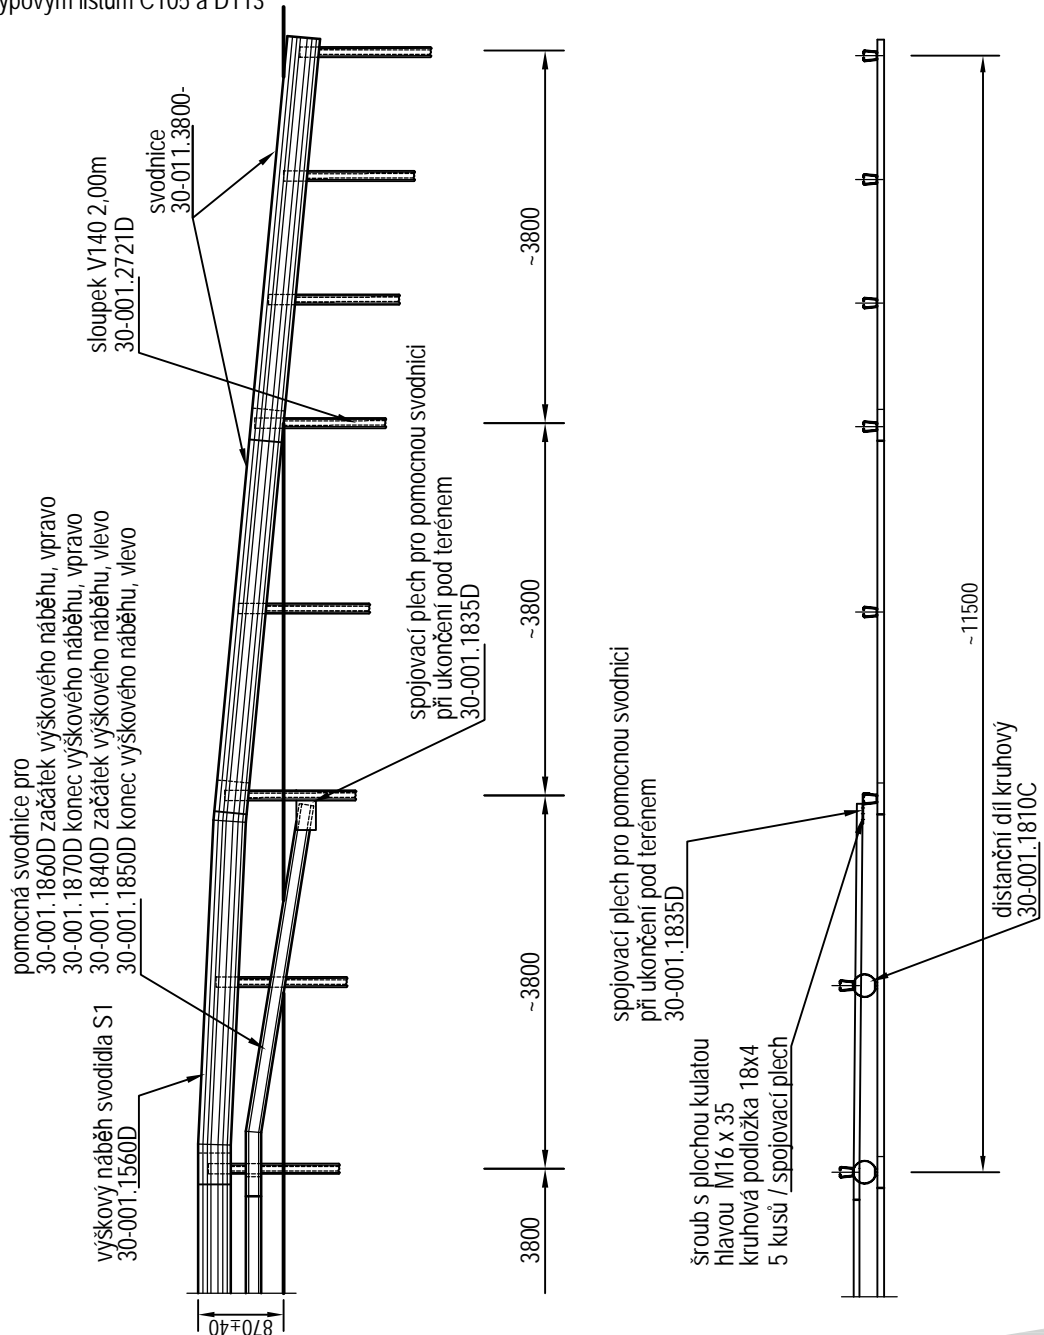

# SVODIDLA

## SVODIDLO-SYSTÉM 1

Dlouhý výškový náběh - 3 pole

Typový list D111

výškový náběh k typovým listům C105 a D113

LS April 2005