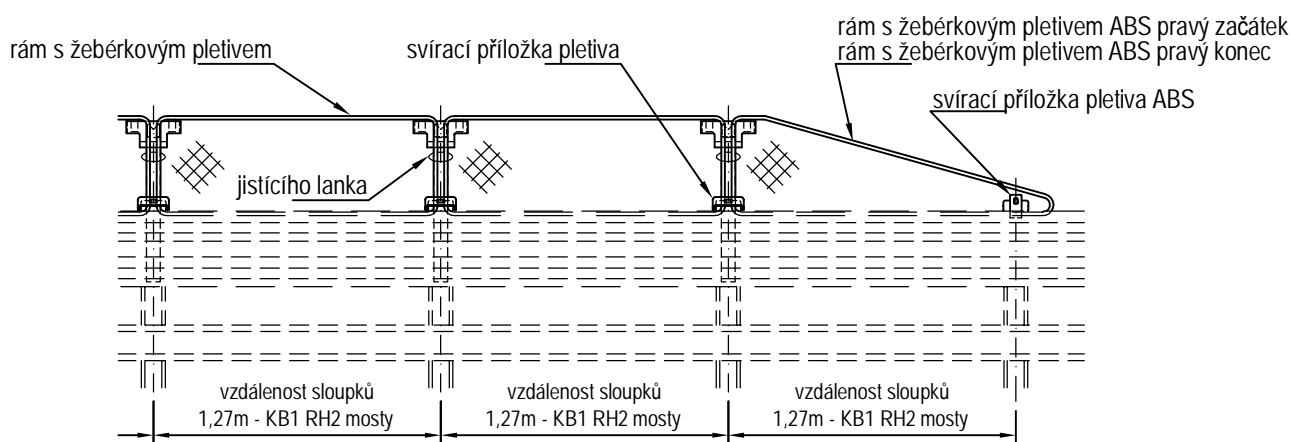

SVODIDLA

KREMSBARRIER 1 RH2

zábrana proti pádu pro KB1 RH2
mosty

Typový list C102/4

03/2011

SVODIDLA

KREMSBARRIER 1 RH2

zábrana proti pádu pro KB1 RH2
silnice

Typový list C105/4

03/2011

SVODIDLA

KREMSBARRIER 1 RH1V

zábrana proti pádu pro KB1 RH1V
silnice

Typový list D113/4

03/2011