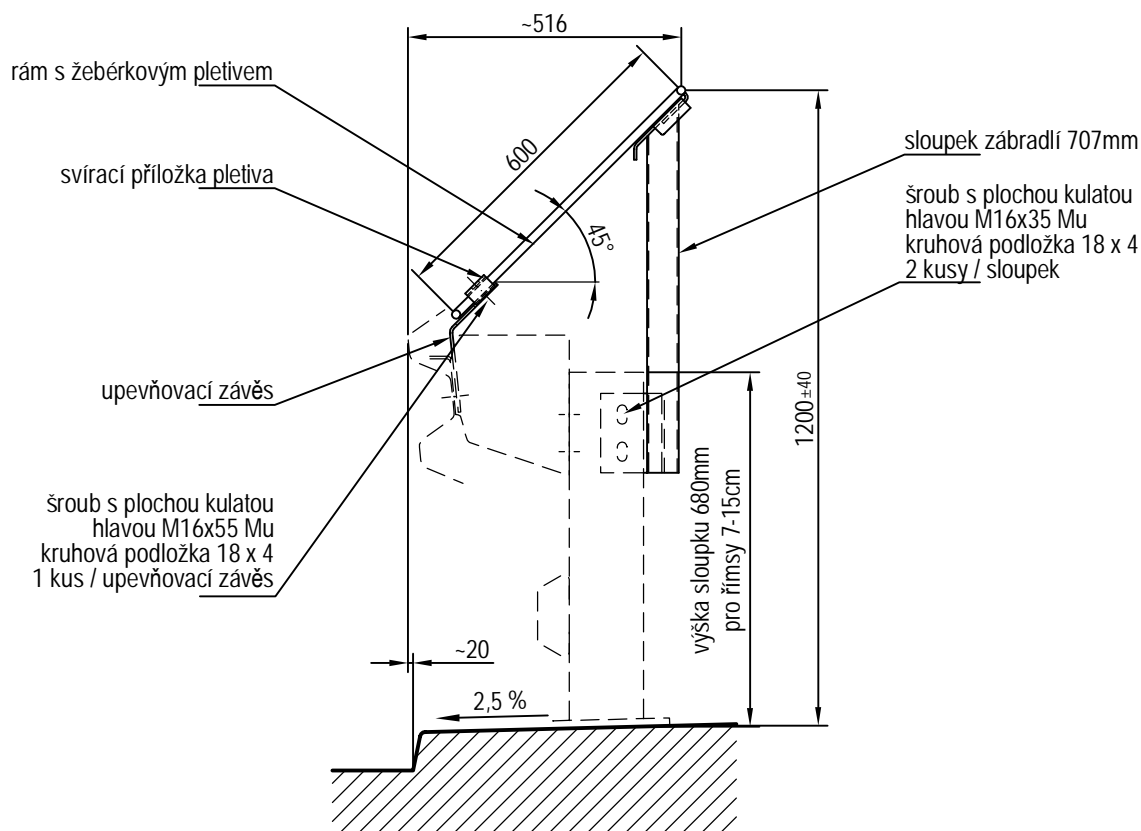

SVODIDLA

KREMSBARRIER 1 RH2

zábrana proti pádu pro KB1 RH2
mosty

Typový list C102/4

03/2011

SVODIDLA

KREMSBARRIER 1 RH2

zábrana proti pádu pro KB1 RH2
silnice

Typový list C105/4

03/2011

SVODIDLA

KREMSBARRIER 1 RH1V

zábrana proti pádu pro KB1 RH1V
silnice

Typový list D113/4

03/2011