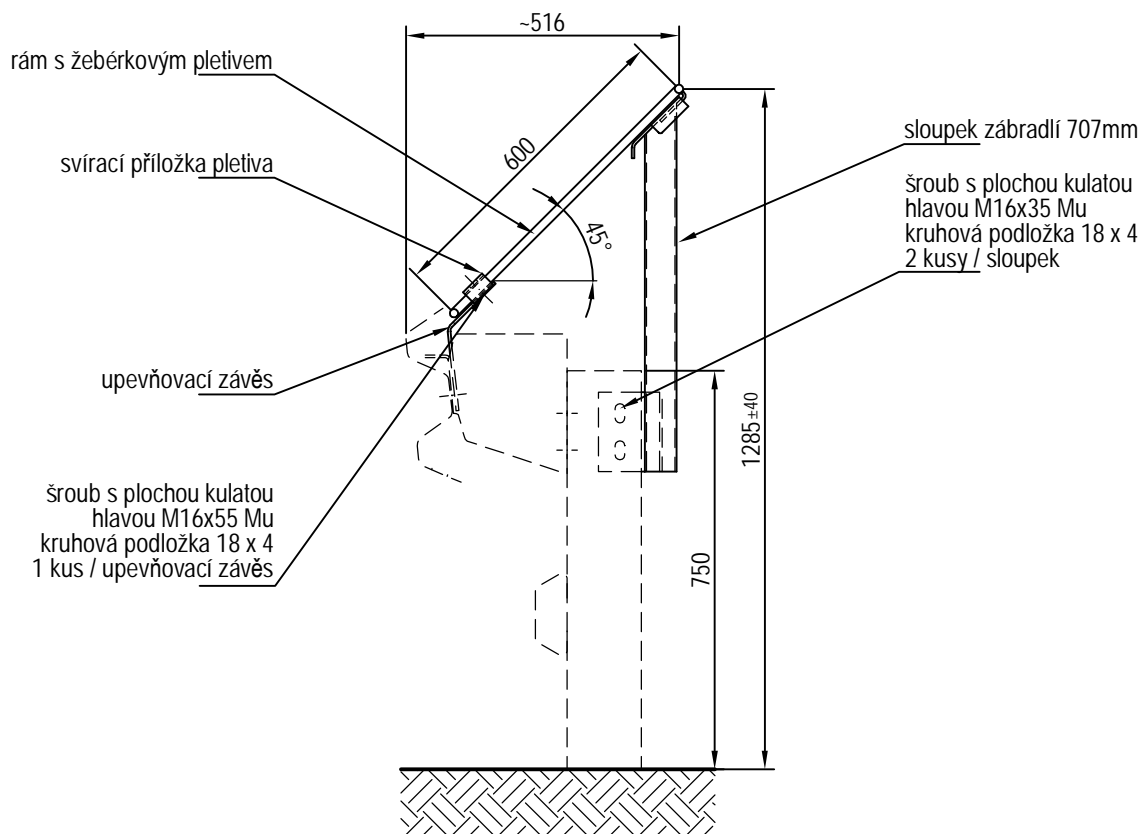

SVODIDLA

KREMSBARRIER 1 RH2

zábrana proti pádu pro KB1 RH2
mosty

Typový list C102/4

03/2011

SVODIDLA

KREMSBARRIER 1 RH2

zábrana proti pádu pro KB1 RH2
silnice

Typový list C105/4

03/2011

SVODIDLA

KREMSBARRIER 1 RH1V

zábrana proti pádu pro KB1 RH1V
silnice

Typový list D113/4

03/2011