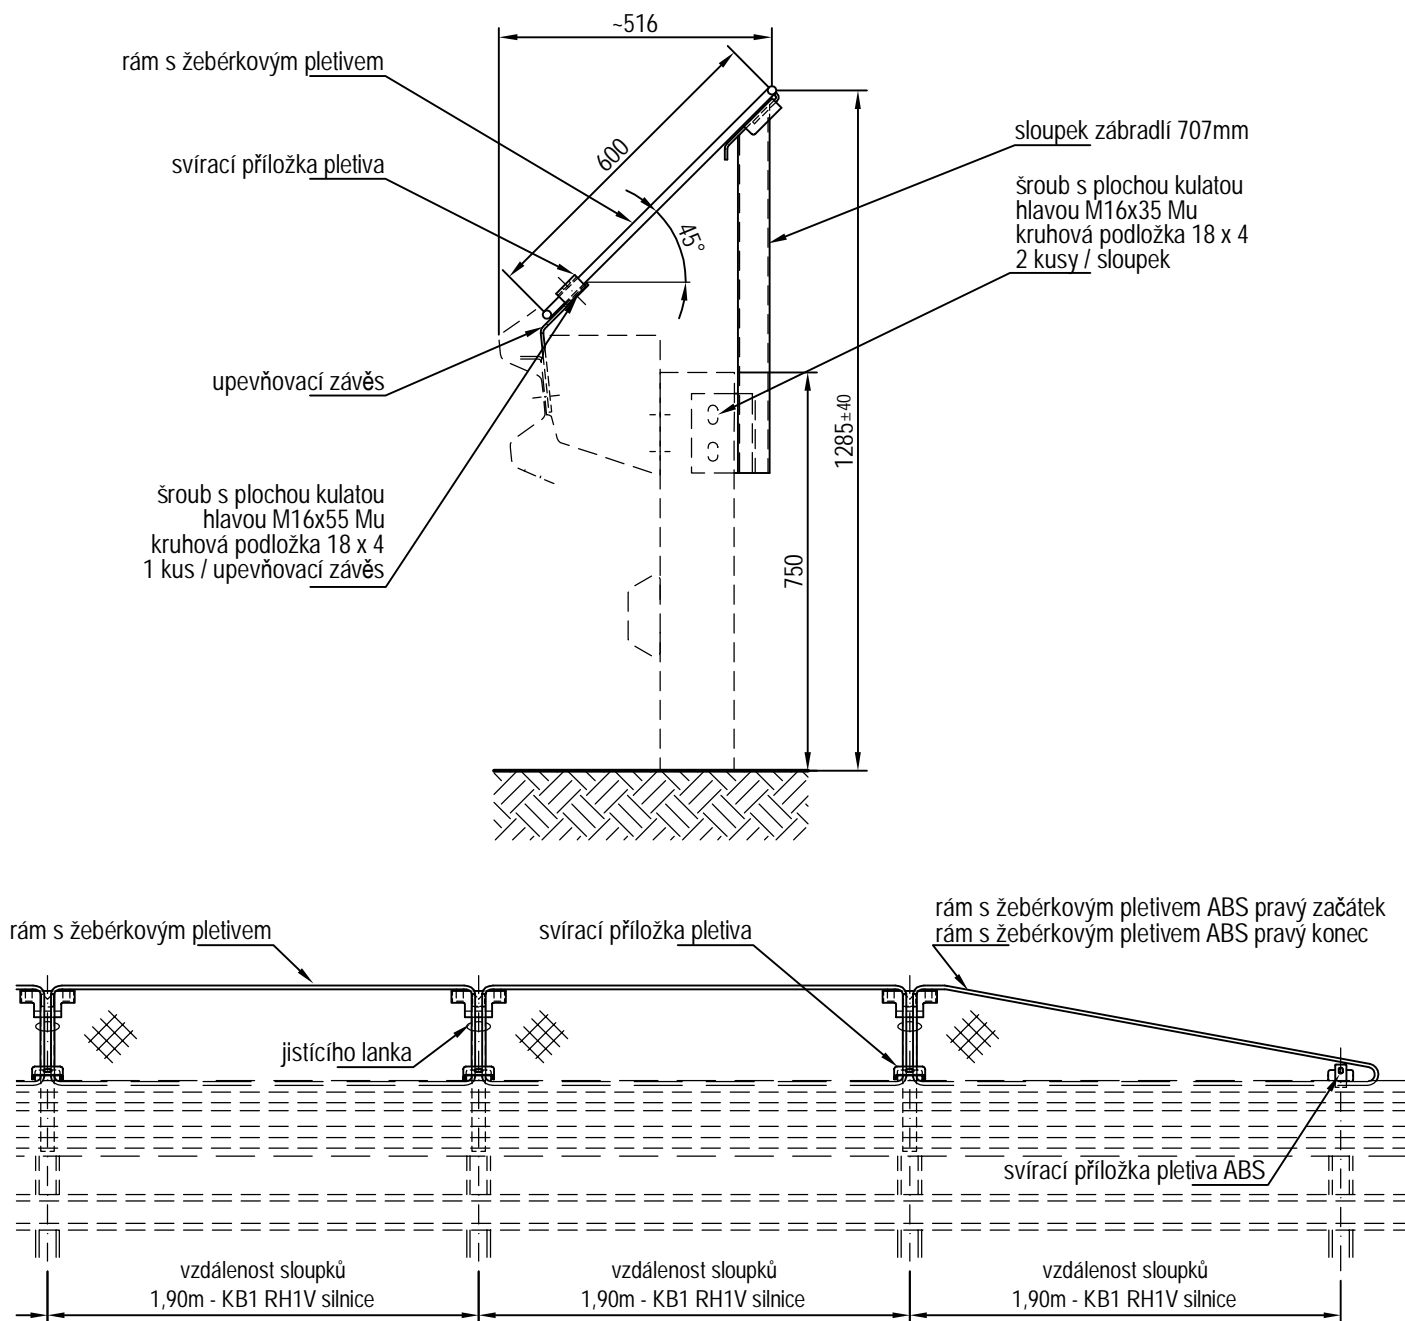

SVODIDLA

KREMSBARRIER 1 RH2

zábrana proti pádu pro KB1 RH2
mosty

Typový list C102/4

03/2011

SVODIDLA

KREMSBARRIER 1 RH2

zábrana proti pádu pro KB1 RH2
silnice

Typový list C105/4

03/2011

SVODIDLA

KREMSBARRIER 1 RH1V

zábrana proti pádu pro KB1 RH1V
silnice

Typový list D113/4

03/2011