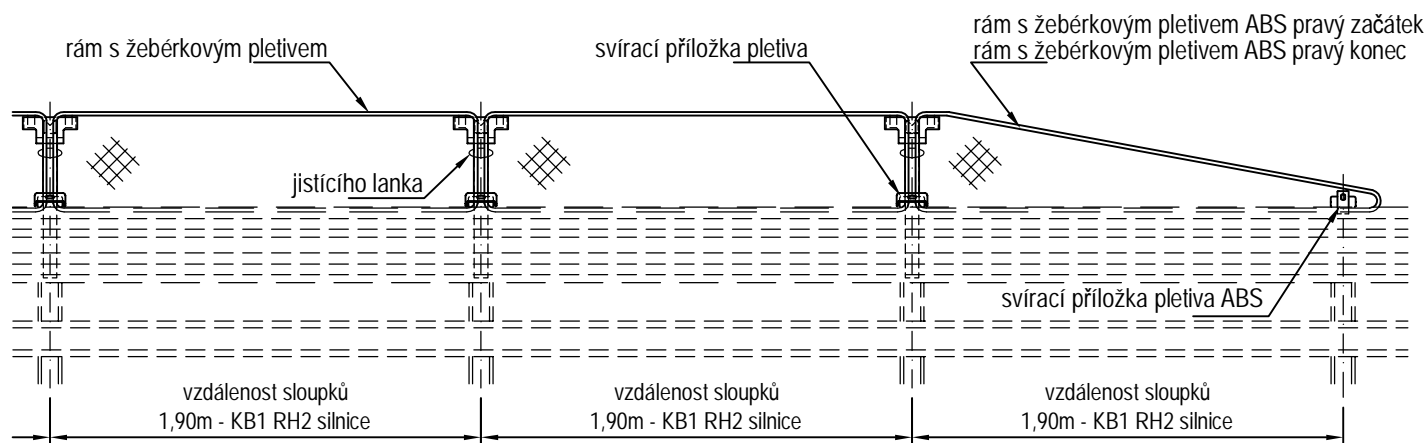

SVODIDLA

KREMSBARRIER 1 RH2

zábrana proti pádu pro KB1 RH2
mosty

Typový list C102/4

03/2011

SVODIDLA

KREMSBARRIER 1 RH2

zábrana proti pádu pro KB1 RH2
silnice

Typový list C105/4

03/2011

SVODIDLA

KREMSBARRIER 1 RH1V

zábrana proti pádu pro KB1 RH1V
silnice

Typový list D113/4

03/2011